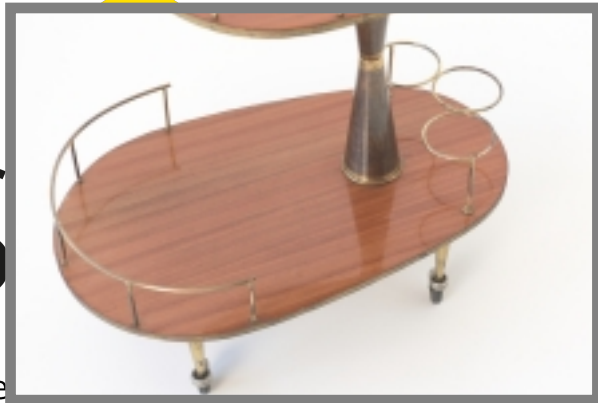

Bleibtreustrasse 40 / Eingang Mommse

Telefon: +49 30 88 34 94 6