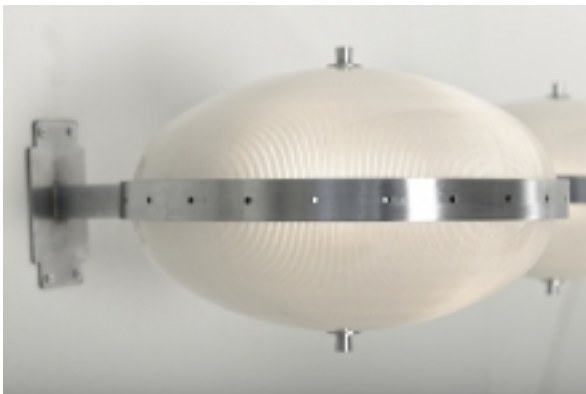

ringeambros

Telefon: +49 171 23 08 00 8