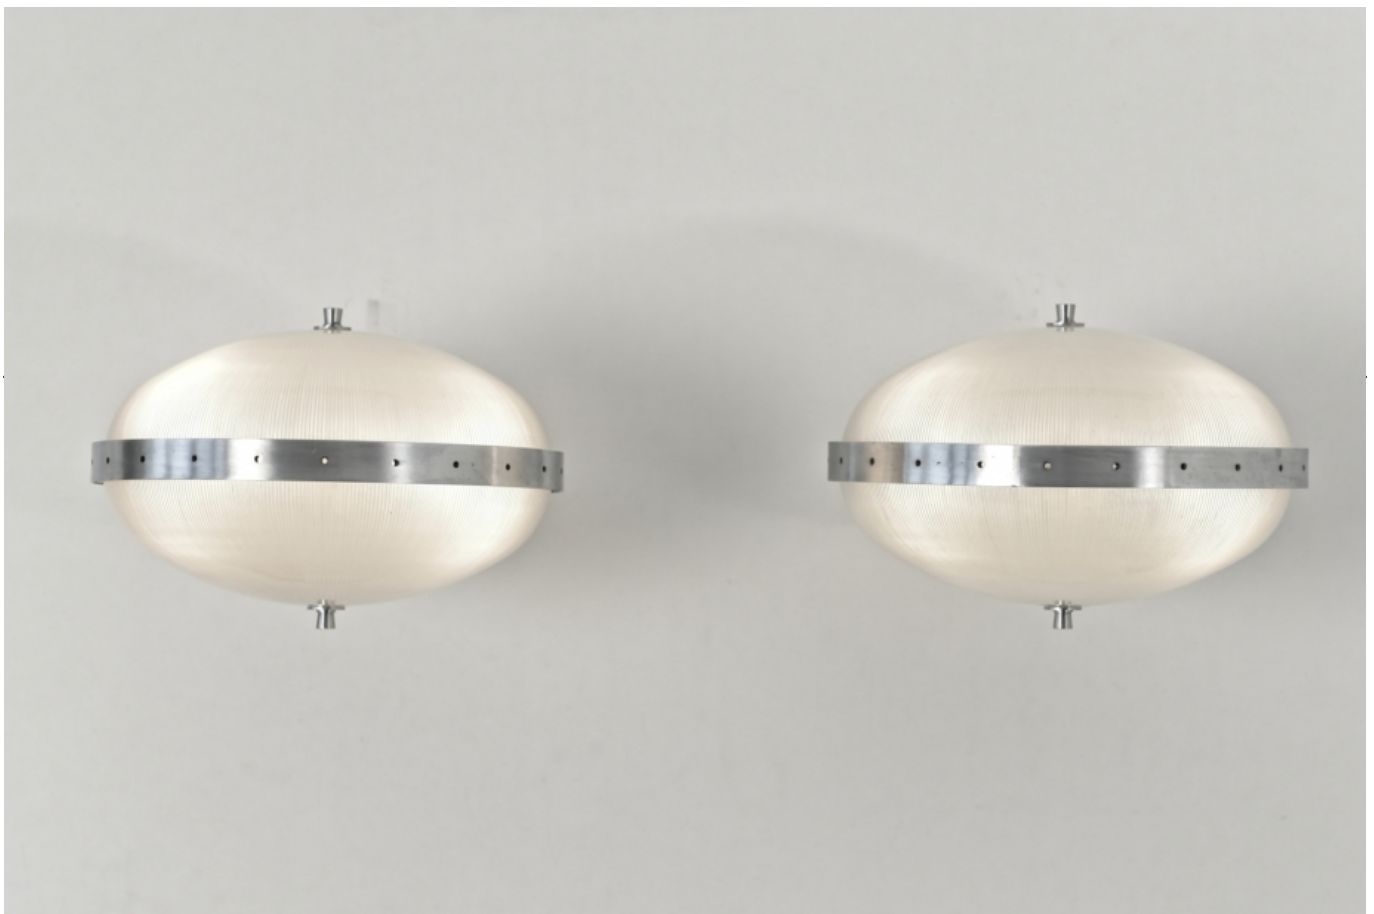

▲ RT

● +

■ INDUSTRY

Galerie

Bleibtreustrasse 40 / Eingang Mommsenstr. - 10623 Berlin

Telefon: +49 30 88 34 94 6

Artikelnummer:

1578