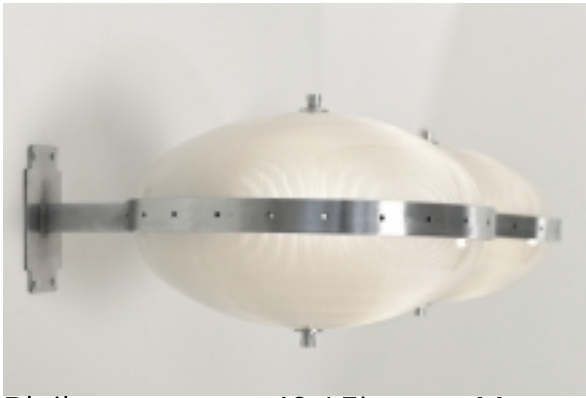

▲ RT

STRY

Galerie

Bleibtreustrasse 40 / Eingang Momm
Telef

Ringbahnstrass
Telefo

e-