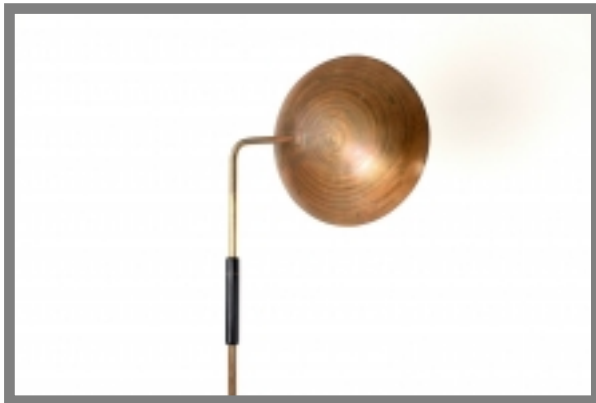

▲ RT

● +

STRY

Galerie

Bleibtreustrasse 40 / Eingang Mommsenstr. - 10623 Berlin
Telefon: +49 30 88 34 94 6

Loft

Ringbahnstrasse 16-20 - 12099 Berlin
Telefon: +49 171 23 08 00 8

Intern

e-mail: info@aiberlin.de

Artikelnummer:

www.aiberlin.de

aus Konvolut:

nein

Eingekauft am:

Einkaufspreis:

eingekauft von:

verkauft am:

Verkaufspreis:

verkauft an:

verkauft über:

Auktionsstart:

Auktionsende:

~~Stichtags-Preis:~~

Mindestgebot: