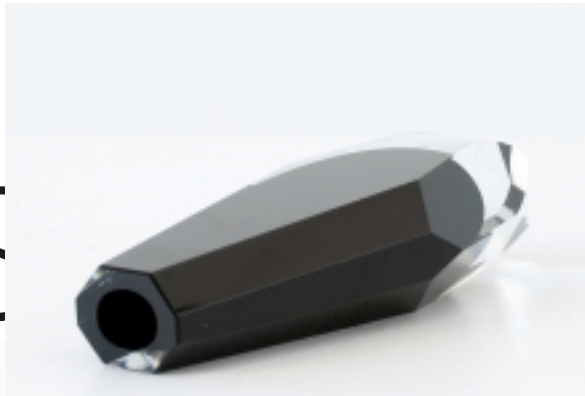

senstr. - 10623 Berlin
fon: +49 30 88 34 94 6

Loft
e 16-20 - 12099 Berlin
on: +49 171 23 08 00 8

mail: info@aiberlin.de
www.aiberlin.de

Weitere Informationen:

□□

Intern

Artikelnummer:	1529
aus Konvolut:	nein
Eingekauft am:	
Einkaufspreis:	
eingekauft von: