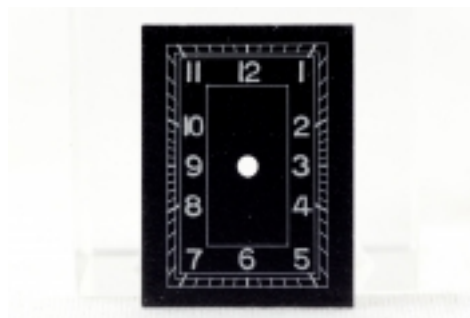

Bandanstoss:

Zustand:

INDUSTRY

Bemerkungen:

Galerie

Bleibtreustrasse 40 / Eingang Mommsenstr. - 10623 Berlin
Telefon: +49 30 88 34 94 6

Preis:

Loft

Ringbahnstrasse 16-20 - 12099 Berlin
Telefon: +49 171 23 08 00 8

e-mail: info@aiberlin.de
www.aiberlin.de

Beschreibung:

weitere Information: